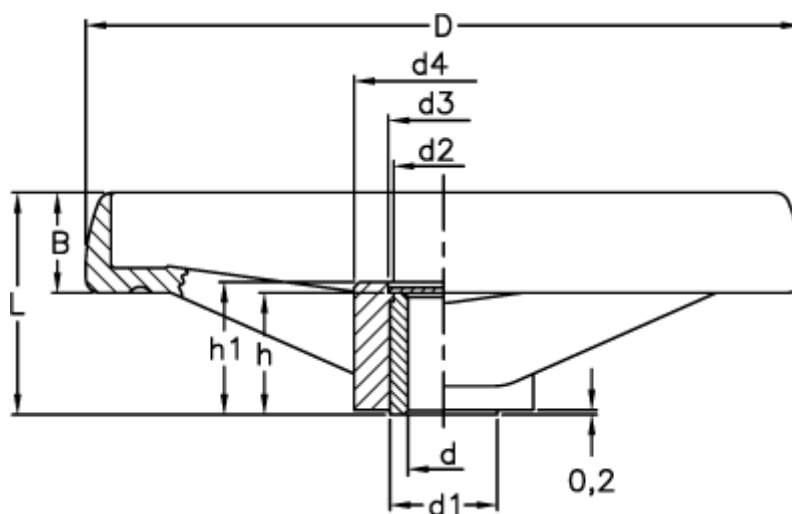

Varenummer: 230100078968R  
Beskrivelse: E+G Håndhjul  
VRTP.300+IR-A20

## Mål

B	= 36	h	= 43
C (N*m)	= 480	h1	= 46
D	= 298	L	= 78
d1	= 40	L (J)	= 36
d2	= 37		
d3	= 42		
d4	= 66		
d H7	= 20		